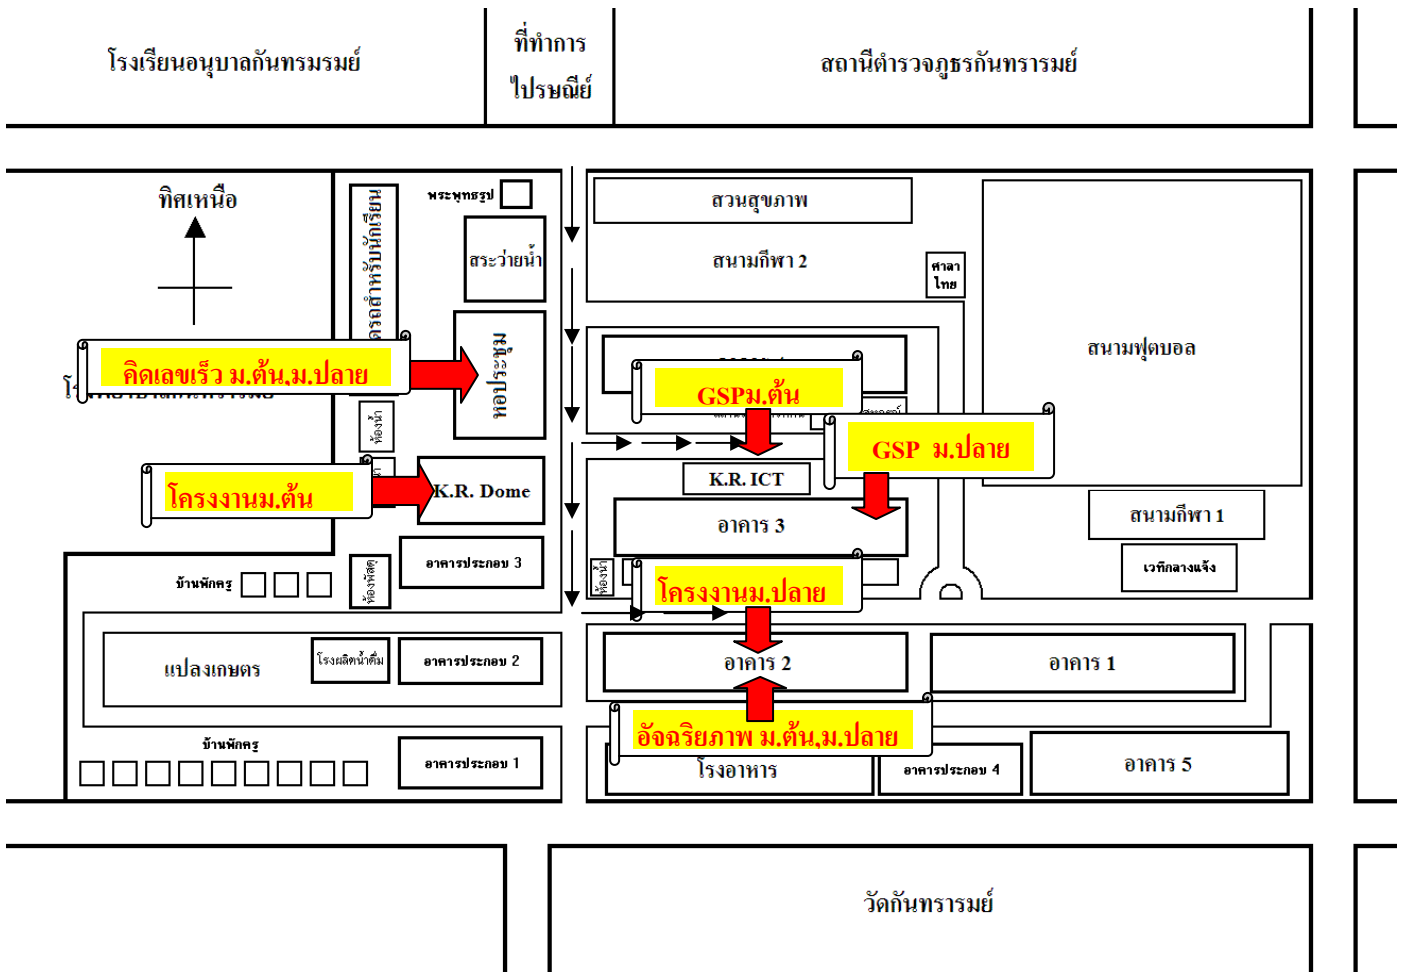

แผนผังสถานที่การแข่งขันทักษะทางวิชาการกลุ่มสาระการเรียนรู้คณิตศาสตร์

วันพุธที่ 10 กันยายน 2557

สถานที่แข่งขันทักษะกลุ่มสาระการเรียนรู้คณิตศาสตร์

1. โครงการ ม.ต้น สถานที่แข่งขัน K.R. Dome
2. โครงการ ม.ปลาย สถานที่แข่งขัน ห้องโสตทัศนศึกษา อาคาร 2
3. อัจฉริยภาพทางคณิตศาสตร์ ม.ต้น,ม.ปลาย สถานที่แข่งขันอาคาร 2 ชั้น 2
4. คิดเลขเร็ว ม.ต้น,ม.ปลาย สถานที่แข่งขันหอประชุม
5. GSP ม.ต้น สถานที่แข่งขัน K.R. ICT
6. GSP ม.ปลาย สถานที่แข่งขันอาคาร 3 ชั้น 1 ห้อง 311